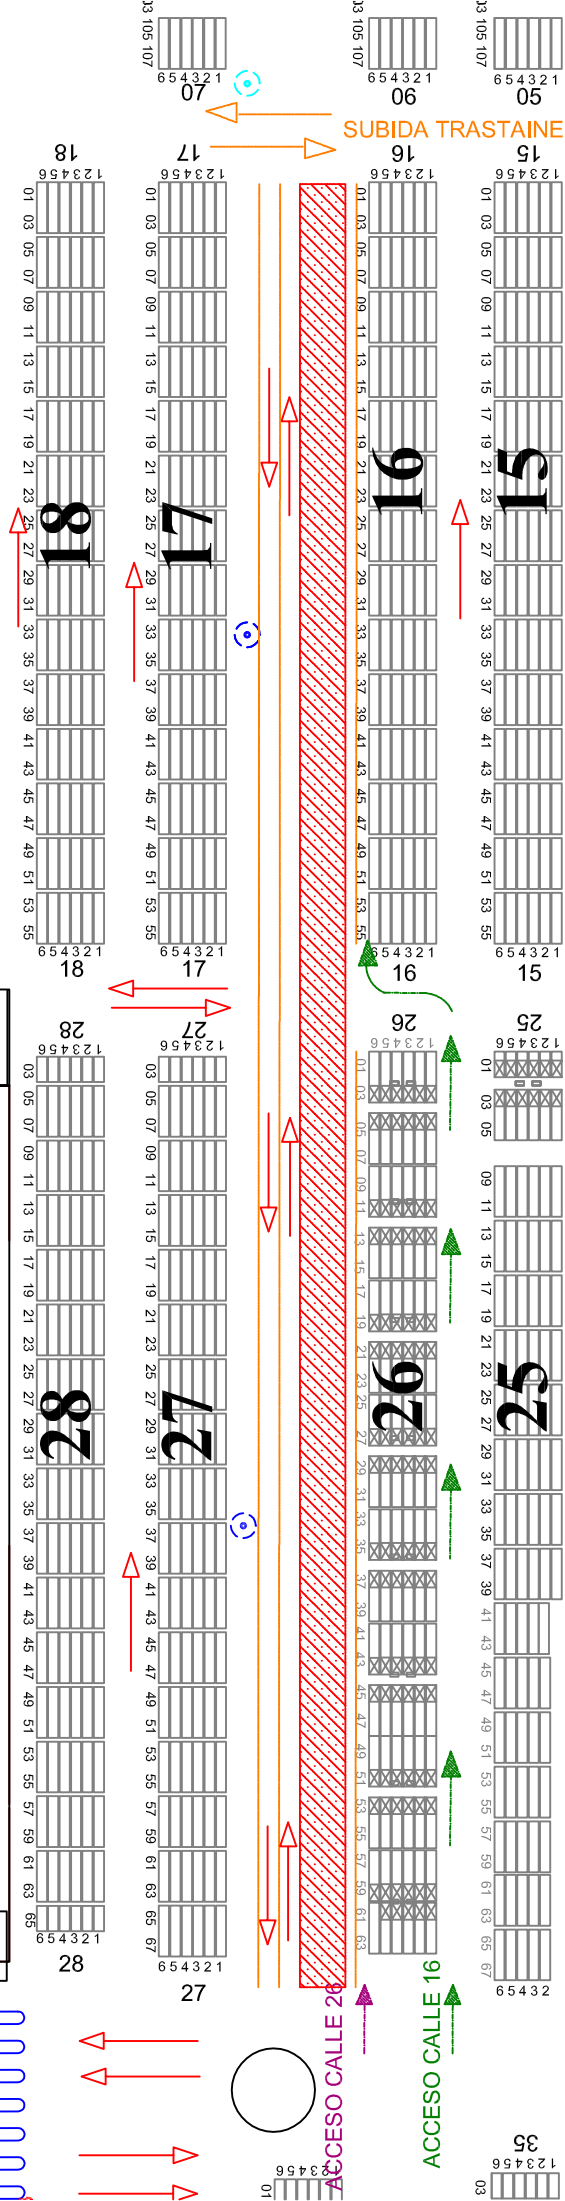

TA40
CT17

PUERTA

SUBIDA TRASTAINER PROVISIONAL

ACCESO CALLE 26

ACCESO CALLE 16

ACCESO CALLE 35